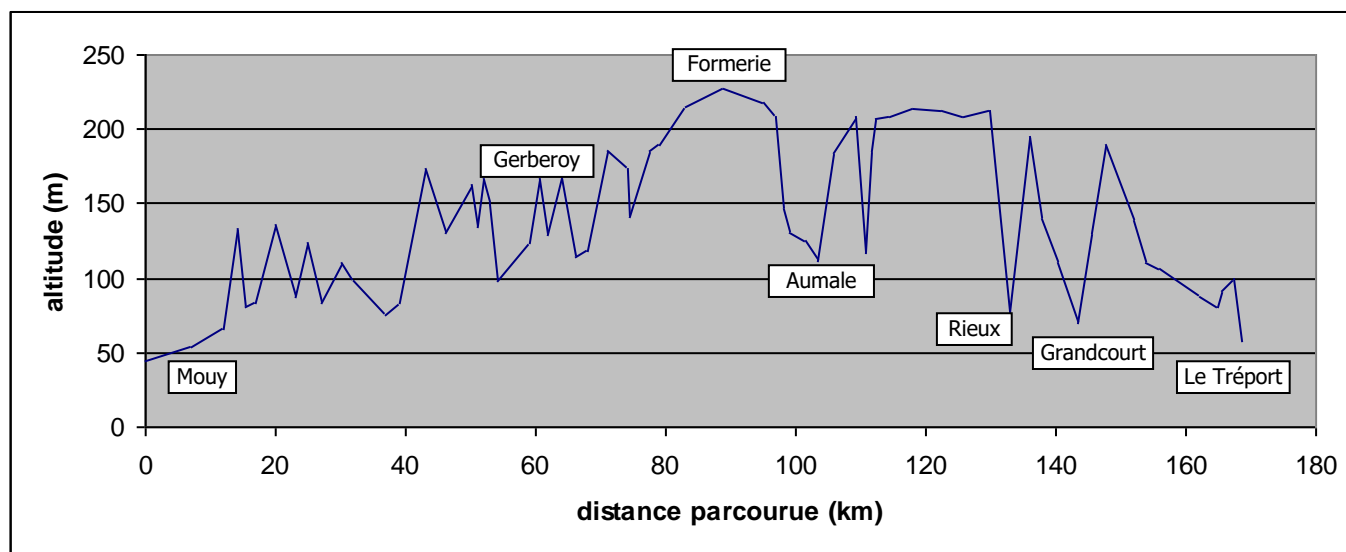

PROFIL DE LA RANDONNEE

La Belle Tréportaise

Parcours aller : Mouy – Le Tréport

Distance : 169,5 km

Montée : 1602 m

Descente : 1625 m

Parcours retour : Mers les Bains - Mouy

Distance : 164,5 km

Montée : 1213 m

Descente : 1180 m